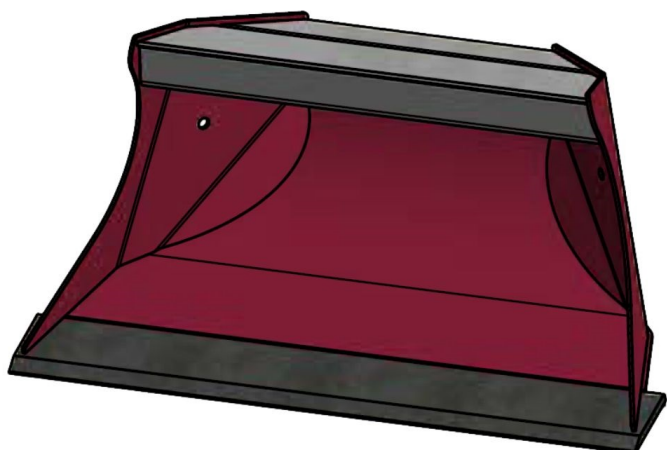

Sylvester A/S

JST N-PSR0 ROTORTILT PLANERSKOVL (A), B100, S30/150

SKU: JST-6303100000-S30/150

SPECIFIKATIONER / PASSER TIL:

Maskinstørrelse [ton]: 0.8 - 1.4

Ophæng: S30/150

Bredde [mm]: 1000

Volumen (SAE) [L]: 70

Vægt (uden ophæng) [kg]: 32

Åbning [mm]: 343

Åbnings vinkel [°]: 25

Højde [mm]: 292

Specifikationer er vejledende. Billeder kan afvige fra selve produktet og kan være vist med ekstra udstyr eller ophæng. Der tages forbehold for ændringer samt tastefejl.