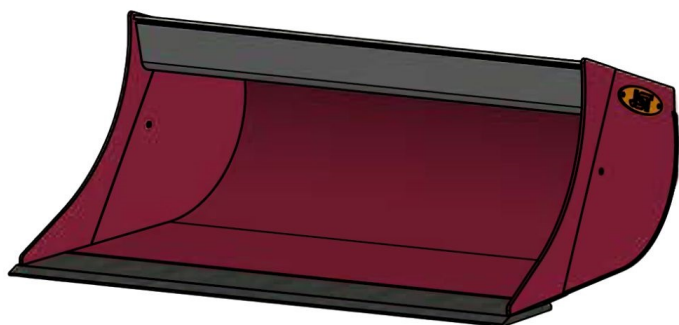

Sylvester A/S

**JST N-PS5 PLANERSKOVL (C), B170,
S50**

SKU: JST-6812170000-S50

SPECIFIKATIONER / PASSER TIL:

Maskinstørrelse [ton]: 6.0 - 9.0

Ophæng: S50

Bredde [mm]: 1700

Volumen (SAE) [L]: 580

Vægt (uden ophæng) [kg]: 233

Åbning [mm]: 750

Åbnings vinkel [°]: 23

Højde [mm]: 575

Specifikationer er vejledende. Billeder kan afvige fra selve produktet og kan være vist med ekstra udstyr eller ophæng. Der tages forbehold for ændringer samt tastefejl.