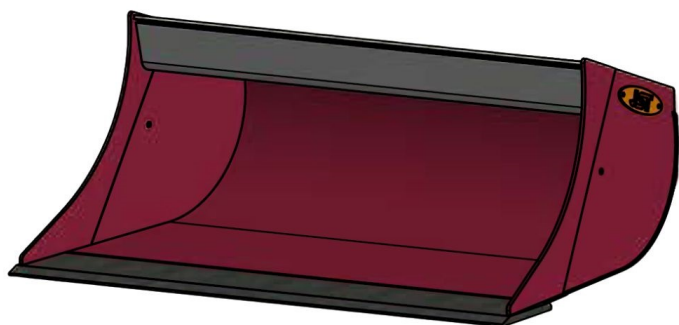

# Sylvester A/S

**JST N-PS5 PLANERSKOVL (C), B140,  
S50**

**SKU:** JST-6812140000-S50

---

## **SPECIFIKATIONER / PASSER TIL:**

Maskinstørrelse [ton]: 6.0 - 9.0

Ophæng: S50

Bredde [mm]: 1400

Volumen (SAE) [L]: 459

Vægt (uden ophæng) [kg]: 194

Åbning [mm]: 750

Åbnings vinkel [°]: 23

Højde [mm]: 575

Specifikationer er vejledende. Billeder kan afvige fra selve produktet og kan være vist med ekstra udstyr eller ophæng. Der tages forbehold for ændringer samt tastefejl.