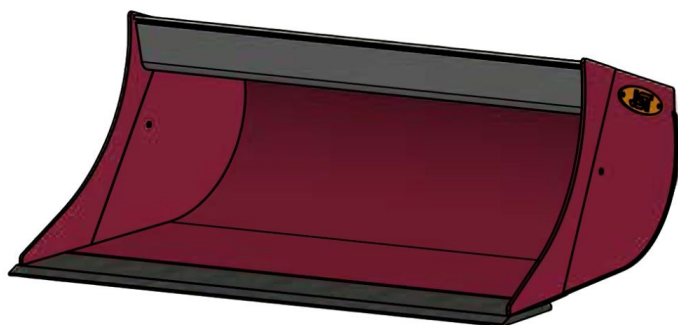

Sylvester A/S

**JST N-PS5 PLANERSKOVL (C), B130,
S50**

SKU: JST-6812130000-S50

SPECIFIKATIONER / PASSER TIL:

Maskinstørrelse [ton]: 6.0 - 9.0

Ophæng: S50

Bredde [mm]: 1300

Volumen (SAE) [L]: 418

Vægt (uden ophæng) [kg]: 180

Åbning [mm]: 750

Åbnings vinkel [°]: 23

Højde [mm]: 575

Specifikationer er vejledende. Billeder kan afvige fra selve produktet og kan være vist med ekstra udstyr eller ophæng. Der tages forbehold for ændringer samt tastefejl.