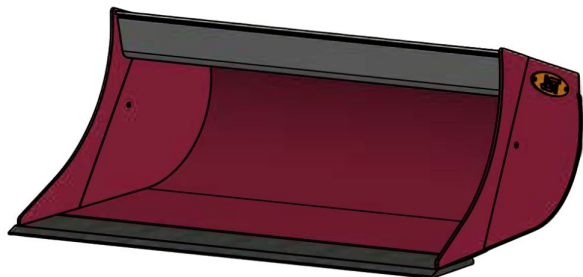

JST N-PS5 PLANERSKOVL (C), B130, S45

SKU: JST-6812130000-S45

Maskinstørrelse [ton]: 6.0 - 9.0
Ophæng: S45
Bredde [mm]: 1300
Volumen (SAE) [L]: 418
Vægt (uden ophæng) [kg]: 180
Åbning [mm]: 750
Åbnings vinkel [°]: 23
Højde [mm]: 575