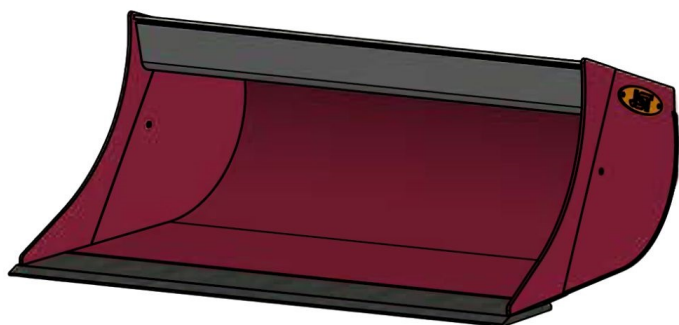

# Sylvester A/S

**JST N-PS5 PLANERSKOVL (B), B180,  
S50**

**SKU:** JST-6821180000-S50

---

## **SPECIFIKATIONER / PASSER TIL:**

Maskinstørrelse [ton]: 6.0 - 9.0

Ophæng: S50

Bredde [mm]: 1800

Volumen (SAE) [L]: 458

Vægt (uden ophæng) [kg]: 230

Åbning [mm]: 605

Åbnings vinkel [°]: 23

Højde [mm]: 550

Specifikationer er vejledende. Billeder kan afvige fra selve produktet og kan være vist med ekstra udstyr eller ophæng. Der tages forbehold for ændringer samt tastefejl.