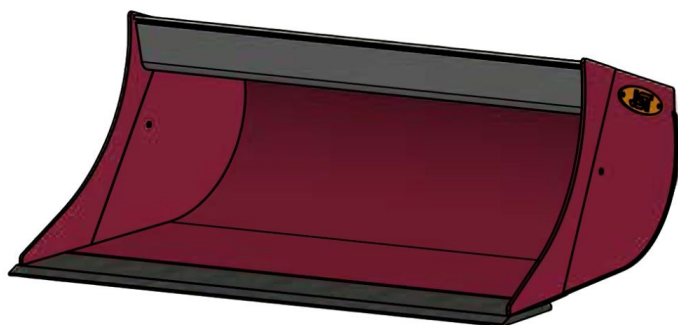

Sylvester A/S

**JST N-PS5 PLANERSKOVL (B), B180,
S45**

SKU: JST-6821180000-S45

SPECIFIKATIONER / PASSER TIL:

Maskinstørrelse [ton]: 6.0 - 9.0

Ophæng: S45

Bredde [mm]: 1800

Volumen (SAE) [L]: 458

Vægt (uden ophæng) [kg]: 230

Åbning [mm]: 605

Åbnings vinkel [°]: 23

Højde [mm]: 550

Specifikationer er vejledende. Billeder kan afvige fra selve produktet og kan være vist med ekstra udstyr eller ophæng. Der tages forbehold for ændringer samt tastefejl.