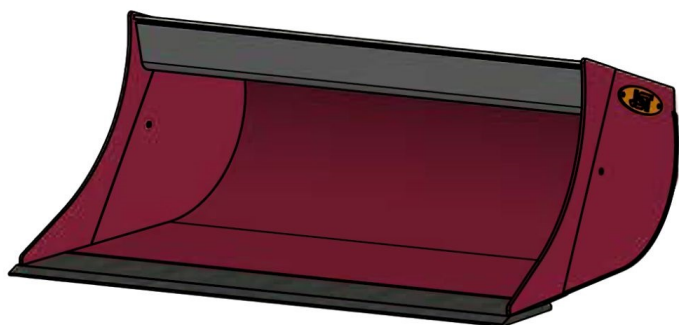

## JST N-PS5 PLANERSKOVL (B), B170, S50

**SKU:** JST-6821170000-S50

---

### SPECIFIKATIONER / PASSER TIL:

Maskinstørrelse [ton]: 6.0 - 9.0

Ophæng: S50

Bredde [mm]: 1700

Volumen (SAE) [L]: 430

Vægt (uden ophæng) [kg]: 217

Åbning [mm]: 605

Åbnings vinkel [°]: 23

Højde [mm]: 550

Specifikationer er vejledende. Billeder kan afvige fra selve produktet og kan være vist med ekstra udstyr eller ophæng. Der tages forbehold for ændringer samt tastefejl.