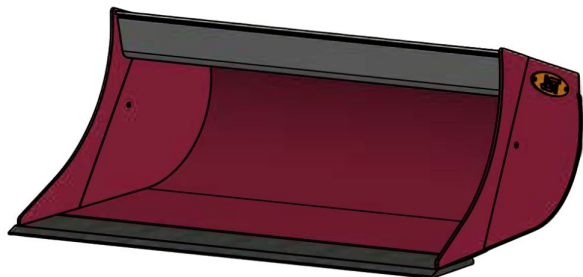

JST N-PS5 PLANERSKOVL (B), B140, S50

SKU: JST-6821140000-S50

Maskinstørrelse [ton]: 6.0 - 9.0

Ophæng: S50

Bredde [mm]: 1400

Volumen (SAE) [L]: 343

Vægt (uden ophæng) [kg]: 181

Åbning [mm]: 605

Åbnings vinkel [°]: 23

Højde [mm]: 550

Specifikationer er vejledende. Billeder kan afvige fra selve produktet og kan være vist med ekstra udstyr eller ophæng. Der tages forbehold for ændringer samt tastefejl.