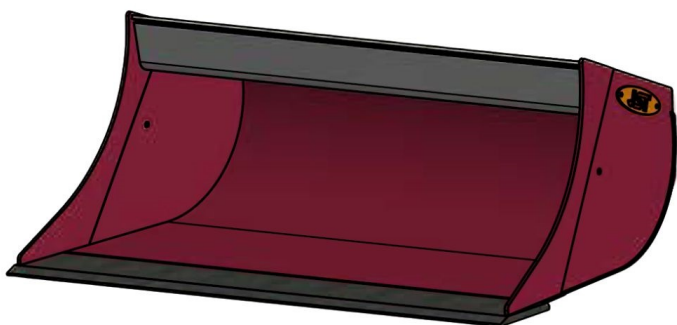

Sylvester A/S

**JST N-PS5 PLANERSKOVL (B), B140,
S45**

SKU: JST-6821140000-S45

SPECIFIKATIONER / PASSER TIL:

Maskinstørrelse [ton]: 6.0 - 9.0

Ophæng: S45

Bredde [mm]: 1400

Volumen (SAE) [L]: 343

Vægt (uden ophæng) [kg]: 181

Åbning [mm]: 605

Åbnings vinkel [°]: 23

Højde [mm]: 550

Specifikationer er vejledende. Billeder kan afvige fra selve produktet og kan være vist med ekstra udstyr eller ophæng. Der tages forbehold for ændringer samt tastefejl.