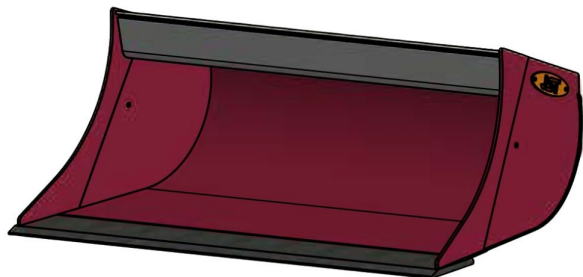

## JST N-PS5 PLANERSKOVL (B), B130, S50

**SKU:** JST-6821130000-S50

---

Maskinstørrelse [ton]: 6.0 - 9.0  
Ophæng: S50  
Bredde [mm]: 1300  
Volumen (SAE) [L]: 314  
Vægt (uden ophæng) [kg]: 168  
Åbning [mm]: 605  
Åbnings vinkel [°]: 23  
Højde [mm]: 550