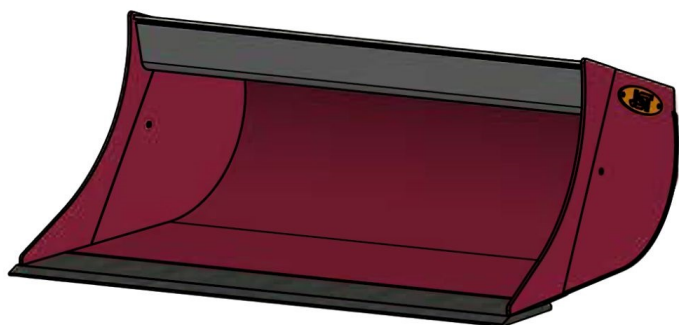

# Sylvester A/S

**JST N-PS5 PLANERSKOVL (A), B170,  
S50**

**SKU:** JST-6814170000-S50

---

## **SPECIFIKATIONER / PASSER TIL:**

Maskinstørrelse [ton]: 6.0 - 9.0

Ophæng: S50

Bredde [mm]: 1700

Volumen (SAE) [L]: 335

Vægt (uden ophæng) [kg]: 207

Åbning [mm]: 527

Åbnings vinkel [°]: 23

Højde [mm]: 499

Specifikationer er vejledende. Billeder kan afvige fra selve produktet og kan være vist med ekstra udstyr eller ophæng. Der tages forbehold for ændringer samt tastefejl.