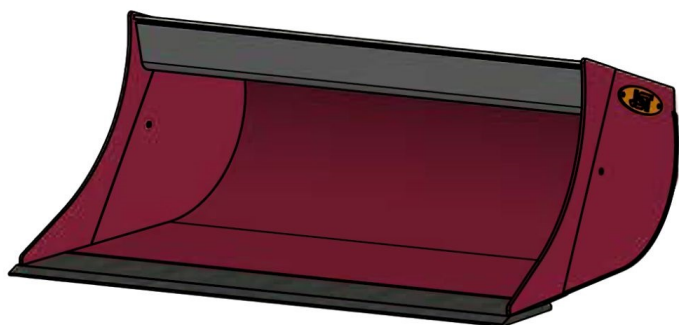

Sylvester A/S

**JST N-PS5 PLANERSKOVL (A), B140,
S50**

SKU: JST-6814140000-S50

SPECIFIKATIONER / PASSER TIL:

Maskinstørrelse [ton]: 6.0 - 9.0

Ophæng: S50

Bredde [mm]: 1400

Volumen (SAE) [L]: 270

Vægt (uden ophæng) [kg]: 171

Åbning [mm]: 527

Åbnings vinkel [°]: 23

Højde [mm]: 499

Specifikationer er vejledende. Billeder kan afvige fra selve produktet og kan være vist med ekstra udstyr eller ophæng. Der tages forbehold for ændringer samt tastefejl.