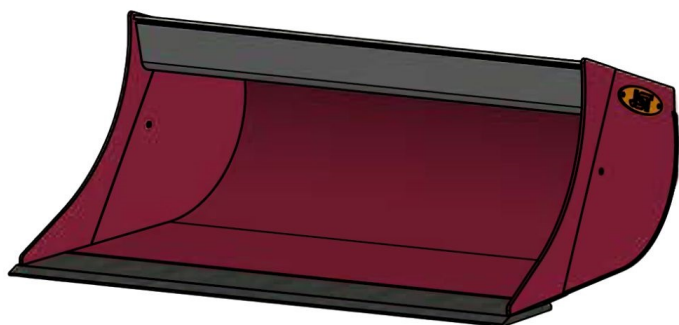

# Sylvester A/S

**JST N-PS5 PLANERSKOVL (A), B130,  
S50**

**SKU:** JST-6814130000-S50

---

## **SPECIFIKATIONER / PASSER TIL:**

Maskinstørrelse [ton]: 6.0 - 9.0

Ophæng: S50

Bredde [mm]: 1300

Volumen (SAE) [L]: 247

Vægt (uden ophæng) [kg]: 160

Åbning [mm]: 527

Åbnings vinkel [°]: 23

Højde [mm]: 499

Specifikationer er vejledende. Billeder kan afvige fra selve produktet og kan være vist med ekstra udstyr eller ophæng. Der tages forbehold for ændringer samt tastefejl.