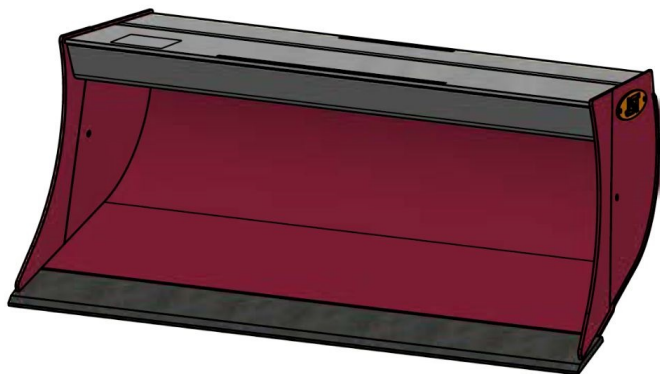

Sylvester A/S

**JST N-PS4 PLANERSKOVL (C), B170,
S40**

SKU: JST-6703170000-S40

SPECIFIKATIONER / PASSER TIL:

Maskinstørrelse [ton]: 4.0 - 6.0

Ophæng: S40

Bredde [mm]: 1700

Volumen (SAE) [L]: 470

Vægt (uden ophæng) [kg]: 187

Åbning [mm]: 644

Åbnings vinkel [°]: 23

Højde [mm]: 525

Specifikationer er vejledende. Billeder kan afvige fra selve produktet og kan være vist med ekstra udstyr eller ophæng. Der tages forbehold for ændringer samt tastefejl.