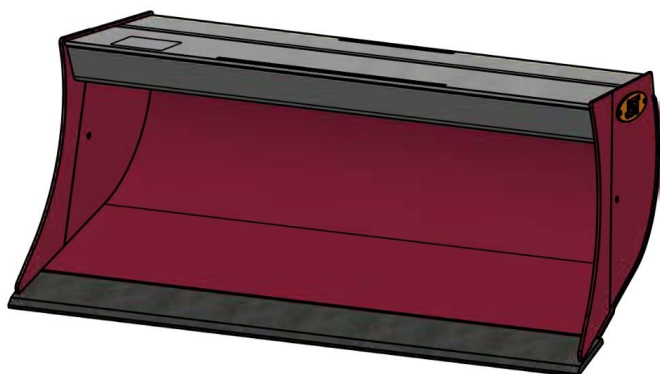

# Sylvester A/S

**JST N-PS4 PLANERSKOVL (C), B170,  
MH40**

**SKU: JST-6703170000-MH40**

---

## **SPECIFIKATIONER / PASSER TIL:**

Maskinstørrelse [ton]: 4.0 - 6.0

Ophæng: MH40

Bredde [mm]: 1700

Volumen (SAE) [L]: 470

Vægt (uden ophæng) [kg]: 187

Åbning [mm]: 644

Åbnings vinkel [°]: 23

Højde [mm]: 525

Specifikationer er vejledende. Billeder kan afvige fra selve produktet og kan være vist med ekstra udstyr eller ophæng. Der tages forbehold for ændringer samt tastefejl.