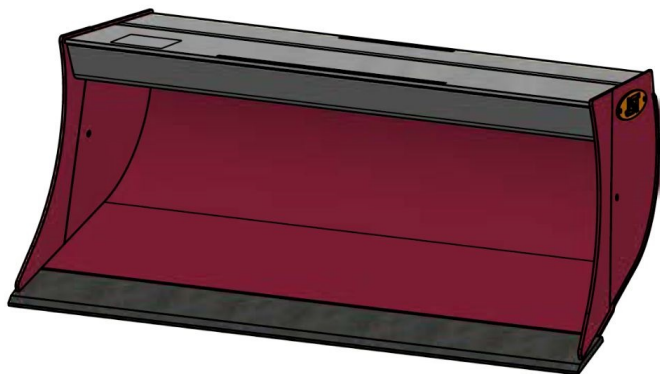

Sylvester A/S

**JST N-PS4 PLANERSKOVL (C), B160,
S40**

SKU: JST-6703160000-S40

SPECIFIKATIONER / PASSER TIL:

Maskinstørrelse [ton]: 4.0 - 6.0

Ophæng: S40

Bredde [mm]: 1600

Volumen (SAE) [L]: 438

Vægt (uden ophæng) [kg]: 177

Åbning [mm]: 644

Åbnings vinkel [°]: 23

Højde [mm]: 525

Specifikationer er vejledende. Billeder kan afvige fra selve produktet og kan være vist med ekstra udstyr eller ophæng. Der tages forbehold for ændringer samt tastefejl.