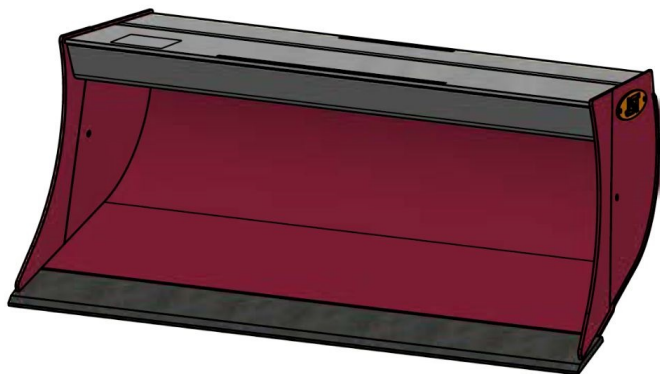

Sylvester A/S

JST N-PS4 PLANERSKOVL (C), B150, HYDREMA

SKU: JST-6703150000-HY

SPECIFIKATIONER / PASSER TIL:

Maskinstørrelse [ton]: 4.0 - 6.0

Ophæng: Hydrema

Bredde [mm]: 1500

Volumen (SAE) [L]: 406

Vægt (uden ophæng) [kg]: 166

Åbning [mm]: 644

Åbnings vinkel [°]: 23

Højde [mm]: 525

Specifikationer er vejledende. Billeder kan afvige fra selve produktet og kan være vist med ekstra udstyr eller ophæng. Der tages forbehold for ændringer samt tastefejl.