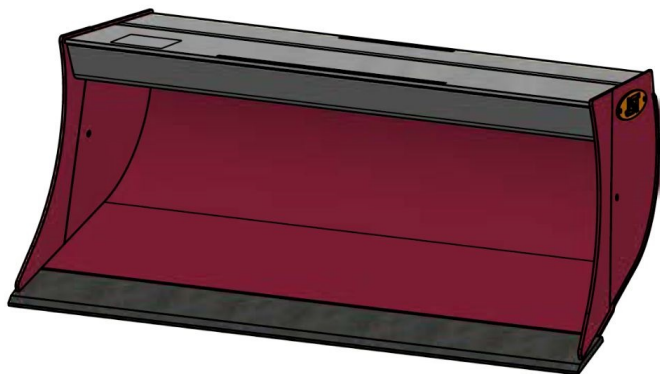

Sylvester A/S

**JST N-PS4 PLANERSKOVL (C), B140,
S40**

SKU: JST-6703140000-S40

SPECIFIKATIONER / PASSER TIL:

Maskinstørrelse [ton]: 4.0 - 6.0

Ophæng: S40

Bredde [mm]: 1400

Volumen (SAE) [L]: 374

Vægt (uden ophæng) [kg]: 156

Åbning [mm]: 644

Åbnings vinkel [°]: 23

Højde [mm]: 525

Specifikationer er vejledende. Billeder kan afvige fra selve produktet og kan være vist med ekstra udstyr eller ophæng. Der tages forbehold for ændringer samt tastefejl.