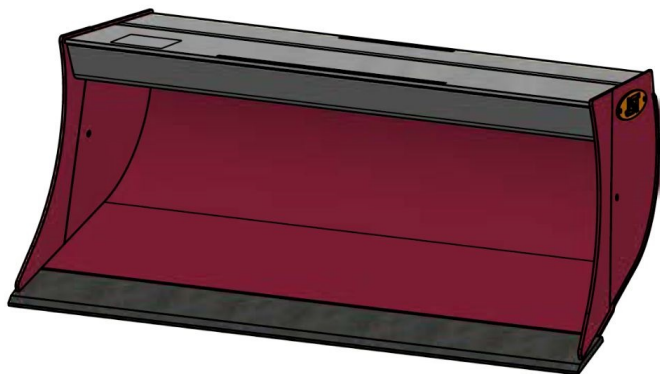

Sylvester A/S

JST N-PS4 PLANERSKOVL (B), B150, MH40

SKU: JST-6707150000-MH40

SPECIFIKATIONER / PASSER TIL:

Maskinstørrelse [ton]: 4.0 - 6.0

Ophæng: MH40

Bredde [mm]: 1500

Volumen (SAE) [L]: 355

Vægt (uden ophæng) [kg]: 160

Åbning [mm]: 589

Åbnings vinkel [°]: 23

Højde [mm]: 514

Specifikationer er vejledende. Billeder kan afvige fra selve produktet og kan være vist med ekstra udstyr eller ophæng. Der tages forbehold for ændringer samt tastefejl.