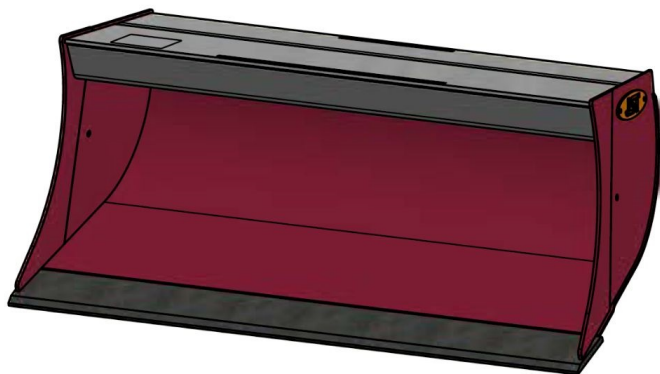

Sylvester A/S

**JST N-PS4 PLANERSKOVL (B), B130,
S40**

SKU: JST-6707130000-S40

SPECIFIKATIONER / PASSER TIL:

Maskinstørrelse [ton]: 4.0 - 6.0

Ophæng: S40

Bredde [mm]: 1300

Volumen (SAE) [L]: 300

Vægt (uden ophæng) [kg]: 139

Åbning [mm]: 589

Åbnings vinkel [°]: 23

Højde [mm]: 514

Specifikationer er vejledende. Billeder kan afvige fra selve produktet og kan være vist med ekstra udstyr eller ophæng. Der tages forbehold for ændringer samt tastefejl.