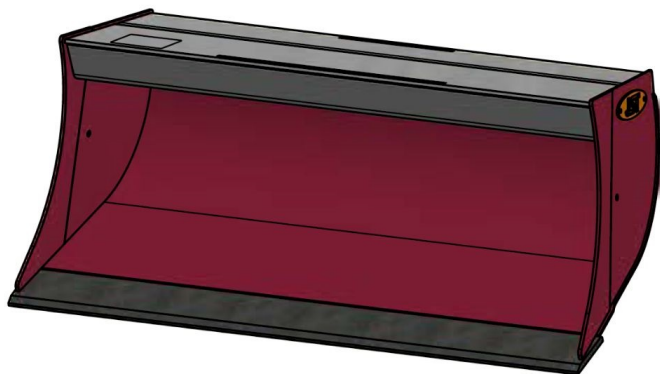

Sylvester A/S

JST N-PS4 PLANERSKOVL (A), B150, HYDREMA

SKU: JST-6712150000-HY

SPECIFIKATIONER / PASSER TIL:

Maskinstørrelse [ton]: 4.0 - 6.0

Ophæng: Hydrema

Bredde [mm]: 1500

Volumen (SAE) [L]: 312

Vægt (uden ophæng) [kg]: 155

Åbning [mm]: 551

Åbnings vinkel [°]: 23

Højde [mm]: 480

Specifikationer er vejledende. Billeder kan afvige fra selve produktet og kan være vist med ekstra udstyr eller ophæng. Der tages forbehold for ændringer samt tastefejl.