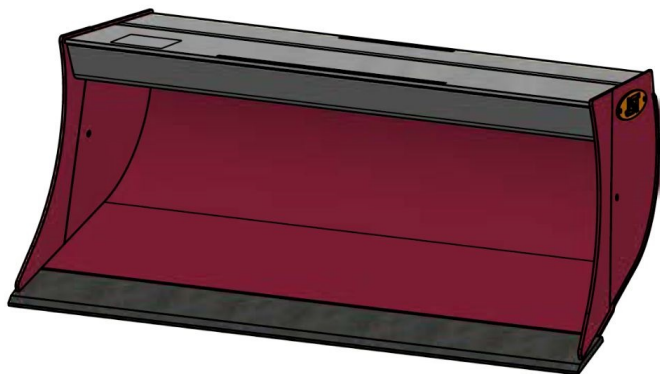

Sylvester A/S

**JST N-PS4 PLANERSKOVL (A), B140,
MH40**

SKU: JST-6712140000-MH40

SPECIFIKATIONER / PASSER TIL:

Maskinstørrelse [ton]: 4.0 - 6.0

Ophæng: MH40

Bredde [mm]: 1400

Volumen (SAE) [L]: 288

Vægt (uden ophæng) [kg]: 145

Åbning [mm]: 551

Åbnings vinkel [°]: 23

Højde [mm]: 480

Specifikationer er vejledende. Billeder kan afvige fra selve produktet og kan være vist med ekstra udstyr eller ophæng. Der tages forbehold for ændringer samt tastefejl.