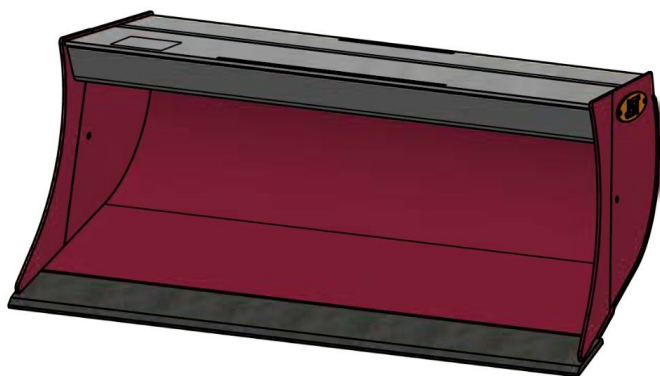

# Sylvester A/S

**JST N-PS4 PLANERSKOVL (A), B130,  
S40**

**SKU:** JST-6712130000-S40

---

## **SPECIFIKATIONER / PASSER TIL:**

Maskinstørrelse [ton]: 4.0 - 6.0

Ophæng: S40

Bredde [mm]: 1300

Volumen (SAE) [L]: 264

Vægt (uden ophæng) [kg]: 135

Åbning [mm]: 551

Åbnings vinkel [°]: 23

Højde [mm]: 480

Specifikationer er vejledende. Billeder kan afvige fra selve produktet og kan være vist med ekstra udstyr eller ophæng. Der tages forbehold for ændringer samt tastefejl.