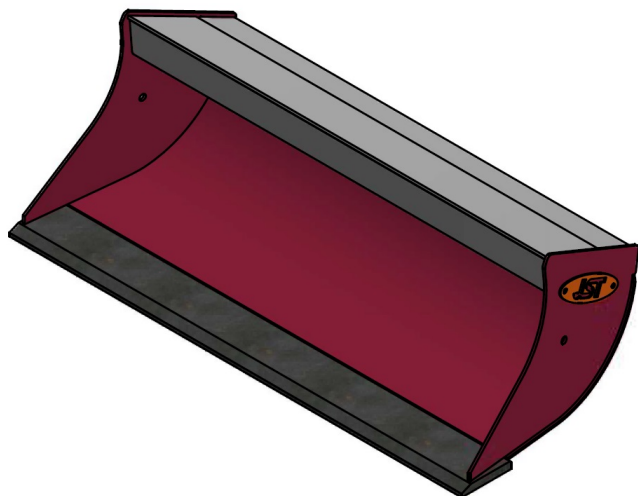

Sylvester A/S

**JST N-PS1 PLANERSKOVL (C), B90,
S30/150**

SKU: JST-6415090000-S30/150

SPECIFIKATIONER / PASSER TIL:

Maskinstørrelse [ton]: 1.4 - 2.0

Ophæng: S30/150

Bredde [mm]:

Volumen (SAE) [L]:

Vægt (uden ophæng) [kg]:

Åbning [mm]:

Åbnings vinkel [°]:

Højde [mm]:

Specifikationer er vejledende. Billeder kan afvige fra selve produktet og kan være vist med ekstra udstyr eller ophæng. Der tages forbehold for ændringer samt tastefejl.