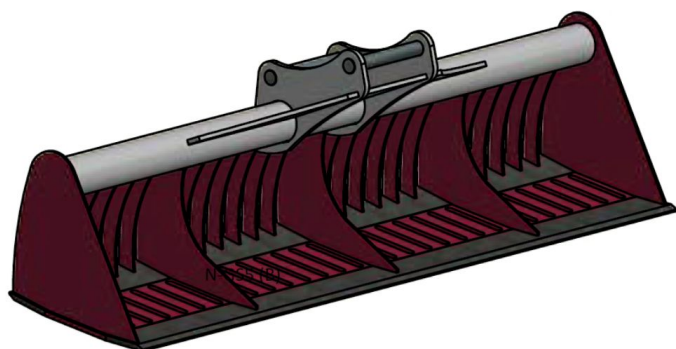

# Sylvester A/S

**JST N-OPS5 OPRENSERSKOVL (B),  
B300, S50**

**SKU: JST-6826300000-S50**

---

## **SPECIFIKATIONER / PASSER TIL:**

Maskinstørrelse [ton]: 6.0 - 9.0

Ophæng: S50

Bredde [mm]: 3000

Specifikationer er vejledende. Billeder kan afvige fra selve produktet og kan være vist med ekstra udstyr eller ophæng. Der tages forbehold for ændringer samt tastefejl.