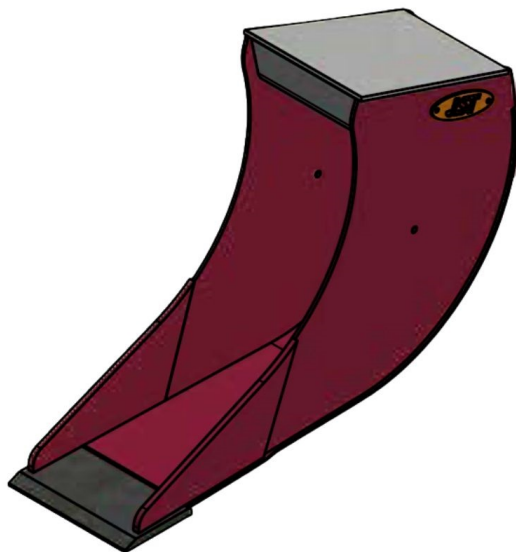

# Sylvester A/S

**JST N-KS5 KABELSKOVL (C), B25,  
S50**

**SKU: JST-6800025000-S50**

---

## **SPECIFIKATIONER / PASSER TIL:**

Maskinstørrelse [ton]: 6.0 - 9.0

Ophæng: S50

Bredde [mm]: 250

Volumen (SAE) [L]: 79

Vægt (uden ophæng) [kg]: 93

Åbning [mm]: 1036

Åbnings vinkel [°]: 20

Højde [mm]: 829

Specifikationer er vejledende. Billeder kan afvige fra selve produktet og kan være vist med ekstra udstyr eller ophæng. Der tages forbehold for ændringer samt tastefejl.