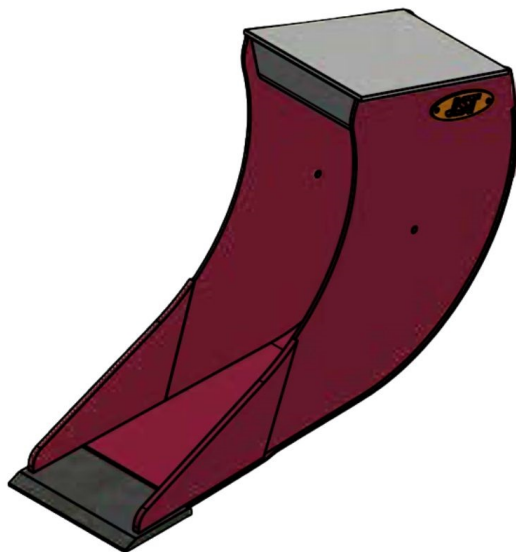

Sylvester A/S

**JST N-KS5 KABELSKOVL (B), B50,
S50**

SKU: JST-6817050000-S50

SPECIFIKATIONER / PASSER TIL:

Maskinstørrelse [ton]: 6.0 - 9.0

Ophæng: S50

Bredde [mm]: 500

Volumen (SAE) [L]: 186

Vægt (uden ophæng) [kg]: 122

Åbning [mm]: 980

Åbnings vinkel [°]: 20

Højde [mm]: 789

Specifikationer er vejledende. Billeder kan afvige fra selve produktet og kan være vist med ekstra udstyr eller ophæng. Der tages forbehold for ændringer samt tastefejl.