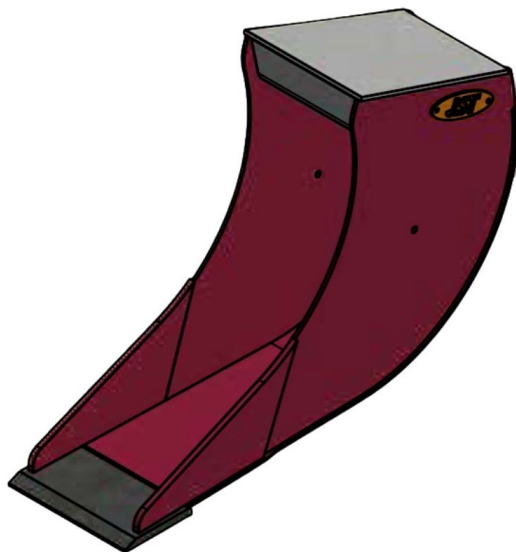

Sylvester A/S

**JST N-KS5 KABELSKOVL (B), B40,
S50**

SKU: JST-6817040000-S50

SPECIFIKATIONER / PASSER TIL:

Maskinstørrelse [ton]: 6.0 - 9.0

Ophæng: S50

Bredde [mm]: 400

Volumen (SAE) [L]: 137

Vægt (uden ophæng) [kg]: 106

Åbning [mm]: 980

Åbnings vinkel [°]: 20

Højde [mm]: 789

Specifikationer er vejledende. Billeder kan afvige fra selve produktet og kan være vist med ekstra udstyr eller ophæng. Der tages forbehold for ændringer samt tastefejl.