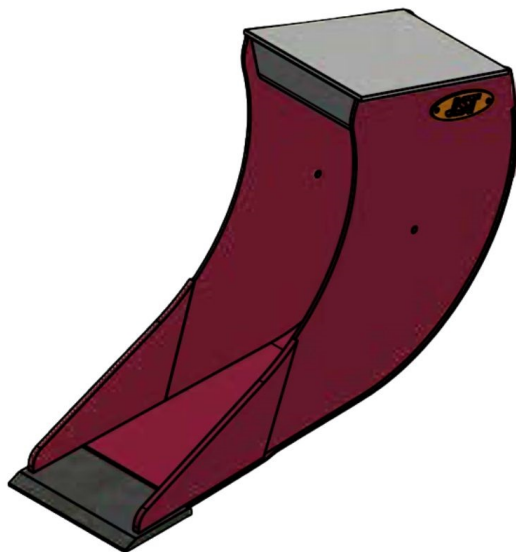

# Sylvester A/S

**JST N-KS5 KABELSKOVL (B), B30,  
S50**

**SKU: JST-6817030000-S50**

---

## **SPECIFIKATIONER / PASSER TIL:**

Maskinstørrelse [ton]: 6.0 - 9.0

Ophæng: S50

Bredde [mm]: 300

Volumen (SAE) [L]: 91

Vægt (uden ophæng) [kg]: 92

Åbning [mm]: 980

Åbnings vinkel [°]: 20

Højde [mm]: 789

Specifikationer er vejledende. Billeder kan afvige fra selve produktet og kan være vist med ekstra udstyr eller ophæng. Der tages forbehold for ændringer samt tastefejl.