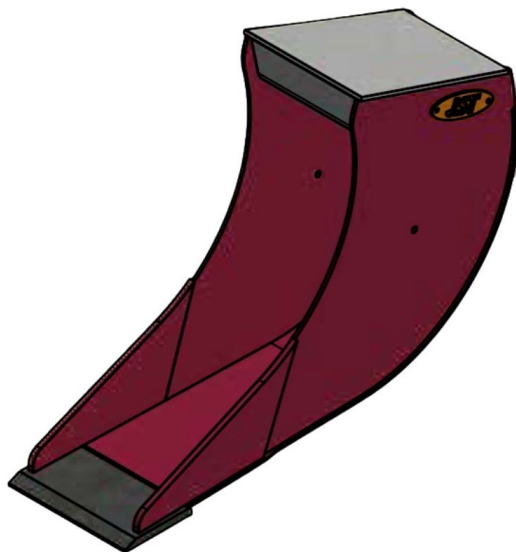

# Sylvester A/S

**JST N-KS5 KABELSKOVL (B), B20,  
S50**

**SKU: JST-6817020000-S50**

---

## **SPECIFIKATIONER / PASSER TIL:**

Maskinstørrelse [ton]: 6.0 - 9.0

Ophæng: S50

Bredde [mm]: 200

Volumen (SAE) [L]: 50

Vægt (uden ophæng) [kg]: 76

Åbning [mm]: 980

Åbnings vinkel [°]: 20

Højde [mm]: 789

Specifikationer er vejledende. Billeder kan afvige fra selve produktet og kan være vist med ekstra udstyr eller ophæng. Der tages forbehold for ændringer samt tastefejl.