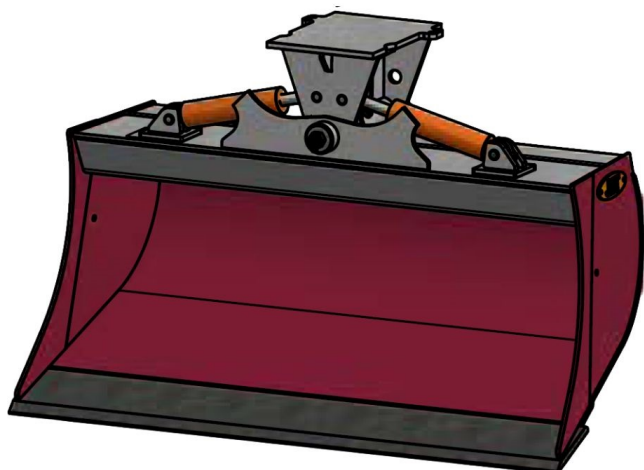

## JST N-KPS5 KIPBAR PLANERSKOVL 2 CYL (C), B170, S50

SKU: JST-6816170000-S50

---

### SPECIFIKATIONER / PASSER TIL:

Maskinstørrelse [ton]: 6.0 - 9.0

Ophæng: S50

Bredde [mm]: 1700

Volumen (SAE) [L]: 580

Vægt (uden ophæng) [kg]: 318

Åbning [mm]: 750

Åbnings vinkel [°]: 23