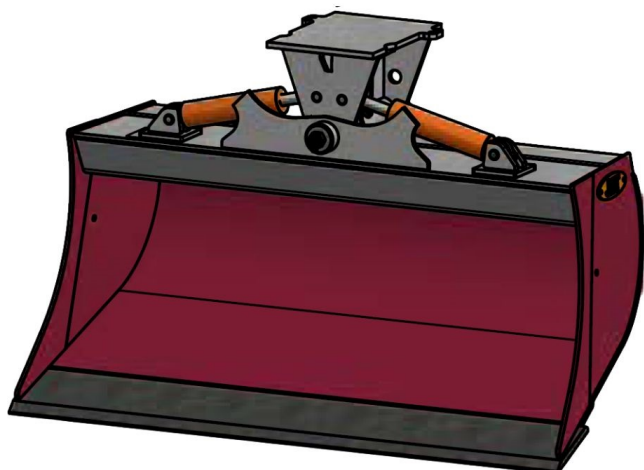

## JST N-KPS5 KIPBAR PLANERSKOVL 2 CYL (C), B170, HYDREMA

SKU: JST-6816170000-HY

---

### SPECIFIKATIONER / PASSER TIL:

Maskinstørrelse [ton]: 6.0 - 9.0

Ophæng: Hydrema

Bredde [mm]: 1700

Volumen (SAE) [L]: 580

Vægt (uden ophæng) [kg]: 318

Åbning [mm]: 750

Åbnings vinkel [°]: 23