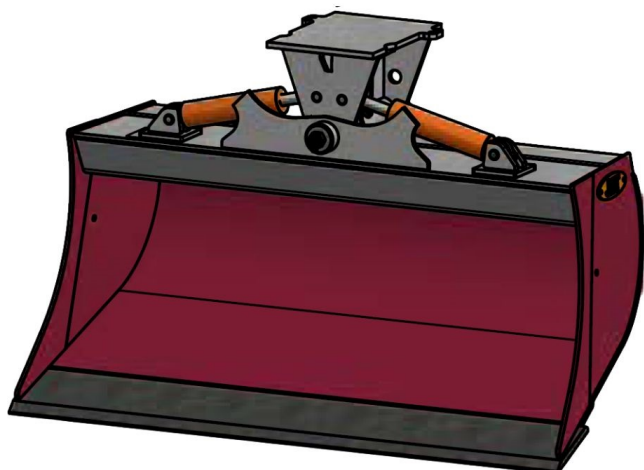

## JST N-KPS5 KIPBAR PLANERSKOVL 2 CYL (C), B150, S50

SKU: JST-6816150000-S50

---

### SPECIFIKATIONER / PASSER TIL:

Maskinstørrelse [ton]: 6.0 - 9.0

Ophæng: S50

Bredde [mm]: 1500

Volumen (SAE) [L]: 500

Vægt (uden ophæng) [kg]: 292

Åbning [mm]: 750

Åbnings vinkel [°]: 23