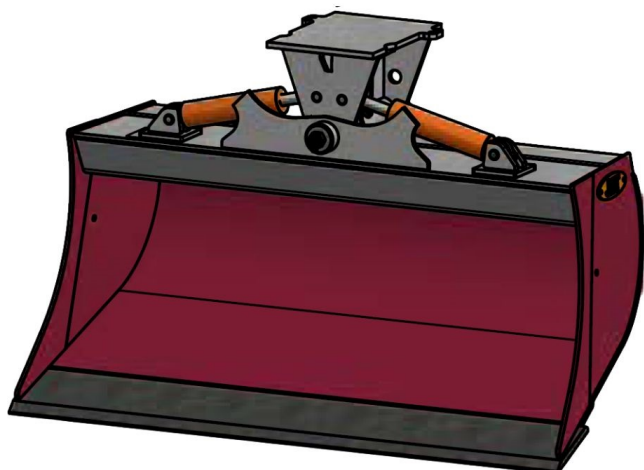

Sylvester A/S

JST N-KPS5 KIPBAR PLANERSKOVL 2 CYL (C), B150, HYDREMA

SKU: JST-6816150000-HY

SPECIFIKATIONER / PASSER TIL:

Maskinstørrelse [ton]: 6.0 - 9.0

Ophæng: Hydrema

Bredde [mm]: 1500

Volumen (SAE) [L]: 500

Vægt (uden ophæng) [kg]: 292

Åbning [mm]: 750

Åbnings vinkel [°]: 23

Højde [mm]: 1019

Specifikationer er vejledende. Billeder kan afvige fra selve produktet og kan være vist med ekstra udstyr eller ophæng. Der tages forbehold for ændringer samt tastefejl.