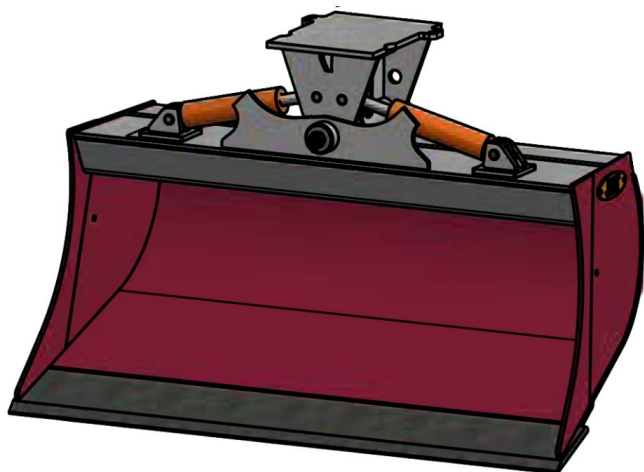

Sylvester A/S

JST N-KPS5 KIPBAR PLANERSKOVL 2 CYL (C), B140, S50

SKU: JST-6816140000-S50

SPECIFIKATIONER / PASSER TIL:

Maskinstørrelse [ton]: 6.0 - 9.0

Ophæng: S50

Bredde [mm]: 1400

Volumen (SAE) [L]: 459

Vægt (uden ophæng) [kg]: 279

Åbning [mm]: 750

Åbnings vinkel [°]: 23

Højde [mm]: 1019

Specifikationer er vejledende. Billeder kan afvige fra selve produktet og kan være vist med ekstra udstyr eller ophæng. Der tages forbehold for ændringer samt tastefejl.