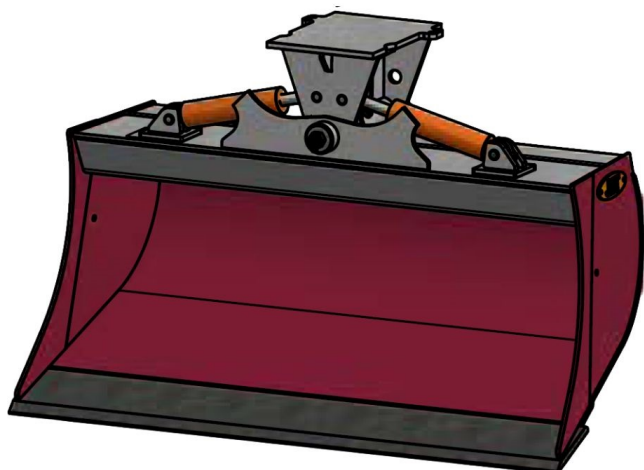

Sylvester A/S

JST N-KPS5 KIPBAR PLANERSKOVL 2 CYL (C), B140, S45

SKU: JST-6816140000-S45

SPECIFIKATIONER / PASSER TIL:

Maskinstørrelse [ton]: 6.0 - 9.0

Ophæng: S45

Bredde [mm]: 1400

Volumen (SAE) [L]: 459

Vægt (uden ophæng) [kg]: 279

Åbning [mm]: 750

Åbnings vinkel [°]: 23

Højde [mm]: 1019

Specifikationer er vejledende. Billeder kan afvige fra selve produktet og kan være vist med ekstra udstyr eller ophæng. Der tages forbehold for ændringer samt tastefejl.