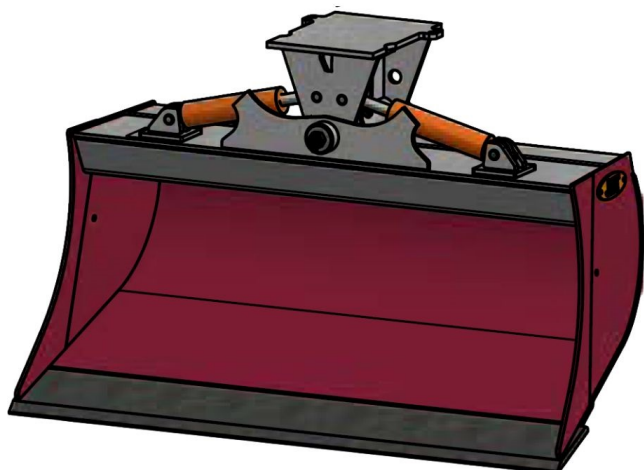

Sylvester A/S

JST N-KPS5 KIPBAR PLANERSKOVL 2 CYL (C), B140, HYDREMA

SKU: JST-6816140000-HY

SPECIFIKATIONER / PASSER TIL:

Maskinstørrelse [ton]: 6.0 - 9.0

Ophæng: Hydrema

Bredde [mm]: 1400

Volumen (SAE) [L]: 459

Vægt (uden ophæng) [kg]: 279

Åbning [mm]: 750

Åbnings vinkel [°]: 23

Højde [mm]: 1019

Specifikationer er vejledende. Billeder kan afvige fra selve produktet og kan være vist med ekstra udstyr eller ophæng. Der tages forbehold for ændringer samt tastefejl.