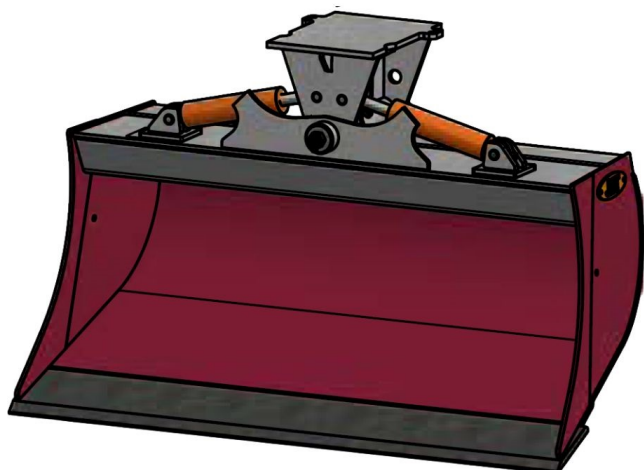

Sylvester A/S

JST N-KPS5 KIPBAR PLANERSKOVL 2 CYL (C), B130, S50

SKU: JST-6816130000-S50

SPECIFIKATIONER / PASSER TIL:

Maskinstørrelse [ton]: 6.0 - 9.0

Ophæng: S50

Bredde [mm]: 1300

Volumen (SAE) [L]: 418

Vægt (uden ophæng) [kg]: 265

Åbning [mm]: 750

Åbnings vinkel [°]: 23

Højde [mm]: 1019

Specifikationer er vejledende. Billeder kan afvige fra selve produktet og kan være vist med ekstra udstyr eller ophæng. Der tages forbehold for ændringer samt tastefejl.