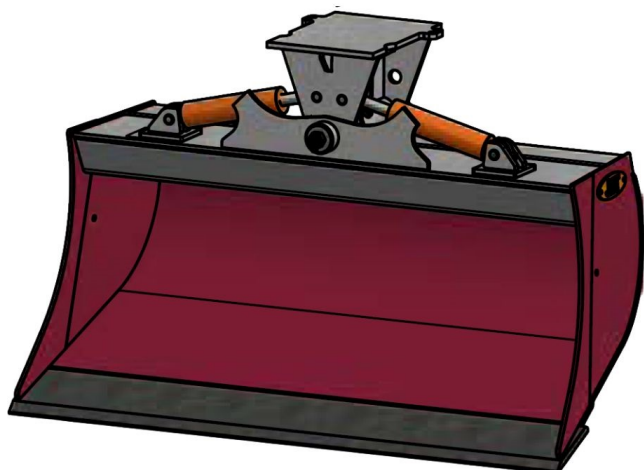

Sylvester A/S

JST N-KPS5 KIPBAR PLANERSKOVL 2 CYL (C), B130, S45

SKU: JST-6816130000-S45

SPECIFIKATIONER / PASSER TIL:

Maskinstørrelse [ton]: 6.0 - 9.0

Ophæng: S45

Bredde [mm]: 1300

Volumen (SAE) [L]: 418

Vægt (uden ophæng) [kg]: 265

Åbning [mm]: 750

Åbnings vinkel [°]: 23

Højde [mm]: 1019

Specifikationer er vejledende. Billeder kan afvige fra selve produktet og kan være vist med ekstra udstyr eller ophæng. Der tages forbehold for ændringer samt tastefejl.