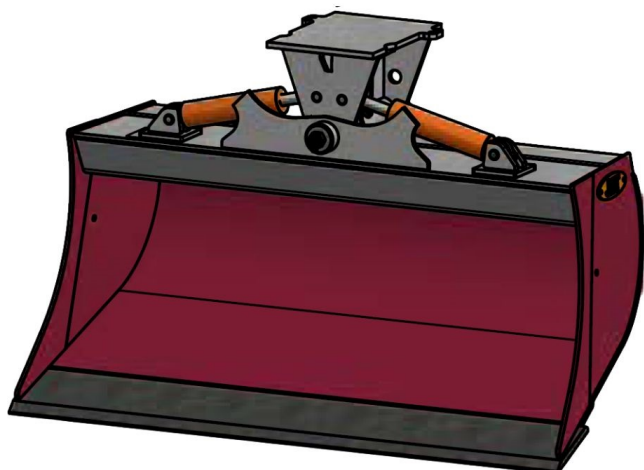

## JST N-KPS5 KIPBAR PLANERSKOVL 2 CYL (C), B130, HYDREMA

SKU: JST-6816130000-HY

---

### SPECIFIKATIONER / PASSER TIL:

Maskinstørrelse [ton]: 6.0 - 9.0

Ophæng: Hydrema

Bredde [mm]: 1300

Volumen (SAE) [L]: 418

Vægt (uden ophæng) [kg]: 265

Åbning [mm]: 750

Åbnings vinkel [°]: 23