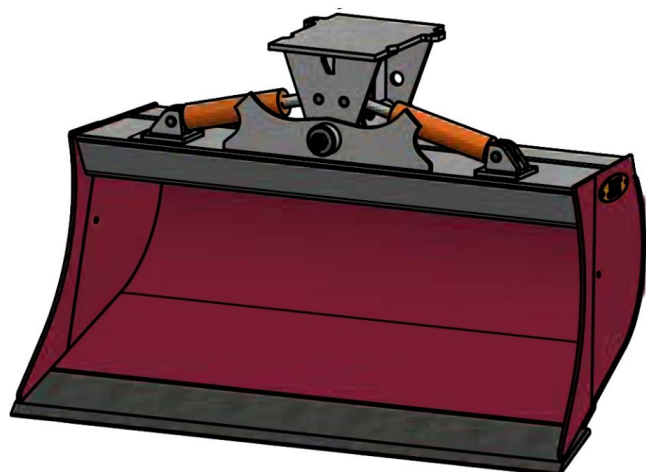

Sylvester A/S

JST N-KPS5 KIPBAR PLANERSKOVL 2 CYL (B), B180, S50

SKU: JST-6810180000-S50

SPECIFIKATIONER / PASSER TIL:

Maskinstørrelse [ton]: 6.0 - 9.0

Ophæng: S50

Bredde [mm]: 1800

Volumen (SAE) [L]: 458

Vægt (uden ophæng) [kg]: 315

Åbning [mm]: 606

Åbnings vinkel [°]: 23

Højde [mm]: 910

Specifikationer er vejledende. Billeder kan afvige fra selve produktet og kan være vist med ekstra udstyr eller ophæng. Der tages forbehold for ændringer samt tastefejl.