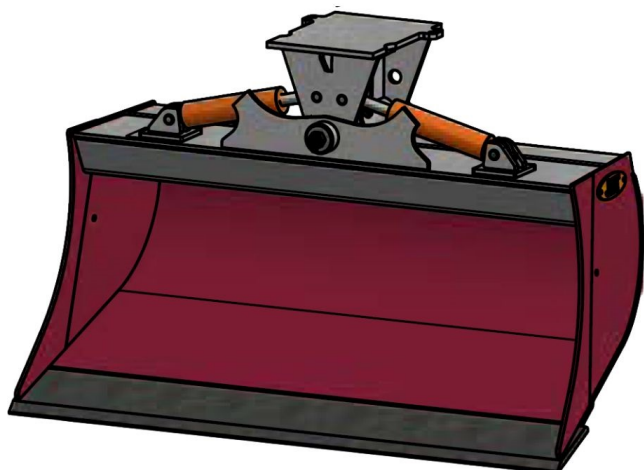

## JST N-KPS5 KIPBAR PLANERSKOVL 2 CYL (B), B180, HYDREMA

SKU: JST-6810180000-HY

---

### SPECIFIKATIONER / PASSER TIL:

Maskinstørrelse [ton]: 6.0 - 9.0

Ophæng: Hydrema

Bredde [mm]: 1800

Volumen (SAE) [L]: 458

Vægt (uden ophæng) [kg]: 315

Åbning [mm]: 606

Åbnings vinkel [°]: 23