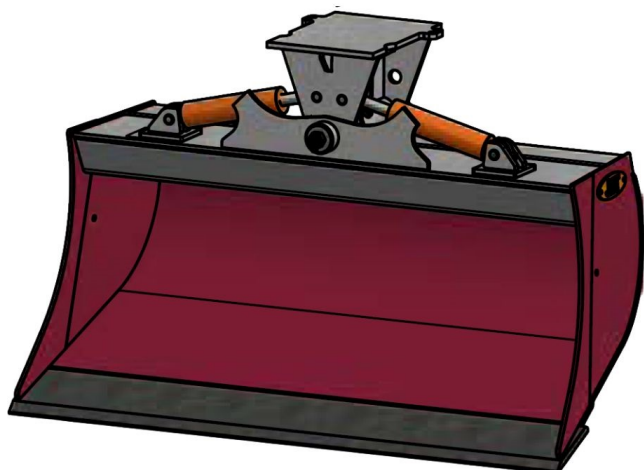

Sylvester A/S

JST N-KPS5 KIPBAR PLANERSKOVL 2 CYL (B), B170, S50

SKU: JST-6810170000-S50

SPECIFIKATIONER / PASSER TIL:

Maskinstørrelse [ton]: 6.0 - 9.0

Ophæng: S50

Bredde [mm]: 1700

Volumen (SAE) [L]: 430

Vægt (uden ophæng) [kg]: 302

Åbning [mm]: 606

Åbnings vinkel [°]: 23

Højde [mm]: 910

Specifikationer er vejledende. Billeder kan afvige fra selve produktet og kan være vist med ekstra udstyr eller ophæng. Der tages forbehold for ændringer samt tastefejl.