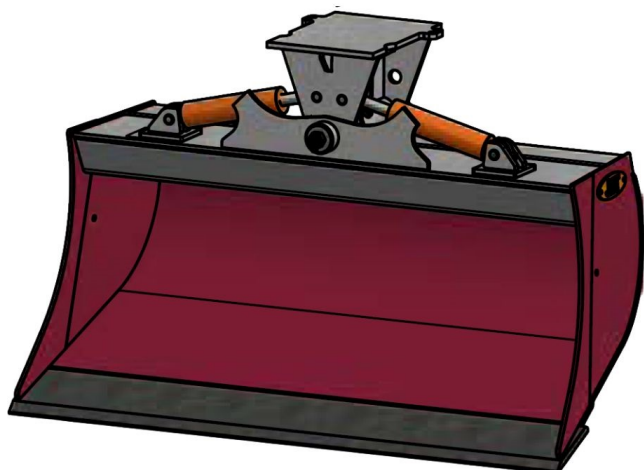

## JST N-KPS5 KIPBAR PLANERSKOVL 2 CYL (B), B170, HYDREMA

SKU: JST-6810170000-HY

---

### SPECIFIKATIONER / PASSER TIL:

Maskinstørrelse [ton]: 6.0 - 9.0

Ophæng: Hydrema

Bredde [mm]: 1700

Volumen (SAE) [L]: 430

Vægt (uden ophæng) [kg]: 302

Åbning [mm]: 606

Åbnings vinkel [°]: 23