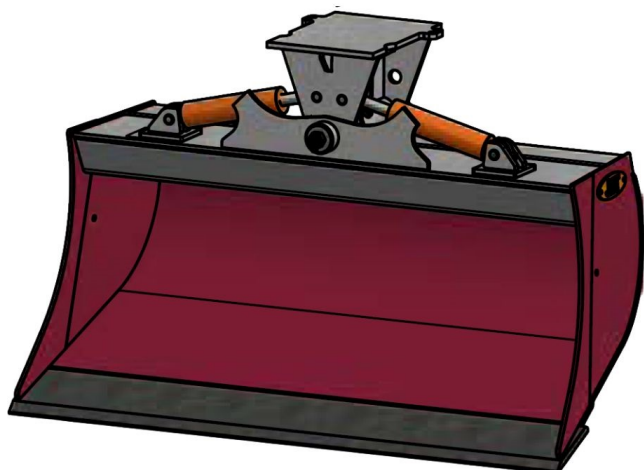

## JST N-KPS5 KIPBAR PLANERSKOVL 2 CYL (B), B160, HYDREMA

SKU: JST-6810160000-HY

---

### SPECIFIKATIONER / PASSER TIL:

Maskinstørrelse [ton]: 6.0 - 9.0

Ophæng: Hydrema

Bredde [mm]: 1600

Volumen (SAE) [L]: 401

Vægt (uden ophæng) [kg]: 290

Åbning [mm]: 606

Åbnings vinkel [°]: 23