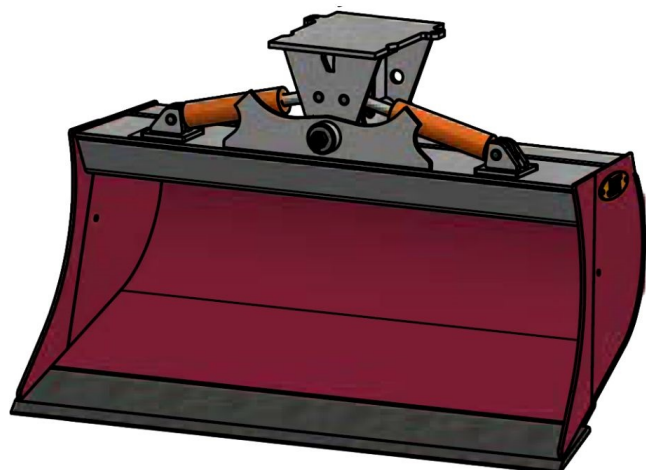

Sylvester A/S

JST N-KPS5 KIPBAR PLANERSKOVL 2 CYL (B), B150, S50

SKU: JST-6810150000-S50

SPECIFIKATIONER / PASSER TIL:

Maskinstørrelse [ton]: 6.0 - 9.0

Ophæng: S50

Bredde [mm]: 1500

Volumen (SAE) [L]: 372

Vægt (uden ophæng) [kg]: 278

Åbning [mm]: 606

Åbnings vinkel [°]: 23

Højde [mm]: 910

Specifikationer er vejledende. Billeder kan afvige fra selve produktet og kan være vist med ekstra udstyr eller ophæng. Der tages forbehold for ændringer samt tastefejl.