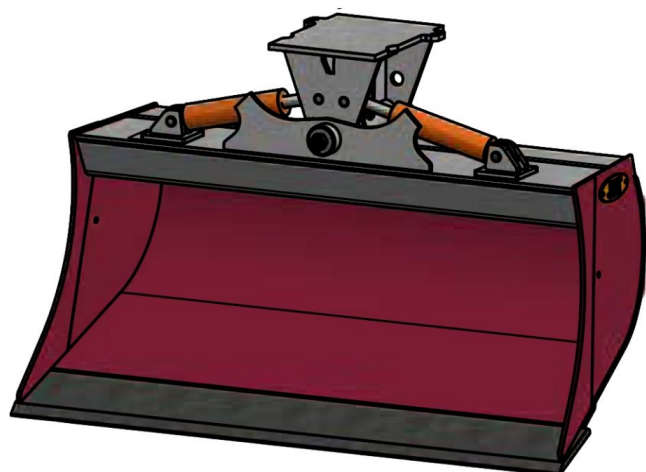

Sylvester ^{A/S}

JST N-KPS5 KIPBAR PLANERSKOVL 2 CYL (B), B150, S45

SKU: JST-6810150000-S45

SPECIFIKATIONER / PASSER TIL:

Maskinstørrelse [ton]: 6.0 - 9.0

Ophæng: S45

Bredde [mm]: 1500

Volumen (SAE) [L]: 372

Vægt (uden ophæng) [kg]: 278

Åbning [mm]: 606

Åbnings vinkel [°]: 23

Højde [mm]: 910

Specifikationer er vejledende. Billeder kan afvige fra selve produktet og kan være vist med ekstra udstyr eller ophæng. Der tages forbehold for ændringer samt tastefejl.