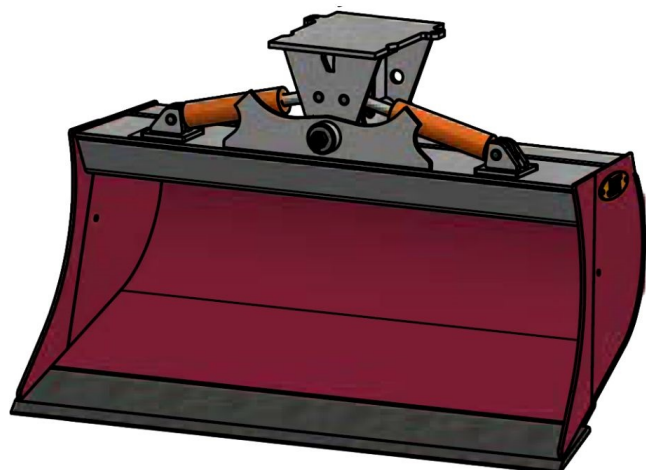

Sylvester A/S

JST N-KPS5 KIPBAR PLANERSKOVL 2 CYL (B), B150, HYDREMA

SKU: JST-6810150000-HY

SPECIFIKATIONER / PASSER TIL:

Maskinstørrelse [ton]: 6.0 - 9.0

Ophæng: Hydrema

Bredde [mm]: 1500

Volumen (SAE) [L]: 372

Vægt (uden ophæng) [kg]: 278

Åbning [mm]: 606

Åbnings vinkel [°]: 23

Højde [mm]: 910

Specifikationer er vejledende. Billeder kan afvige fra selve produktet og kan være vist med ekstra udstyr eller ophæng. Der tages forbehold for ændringer samt tastefejl.