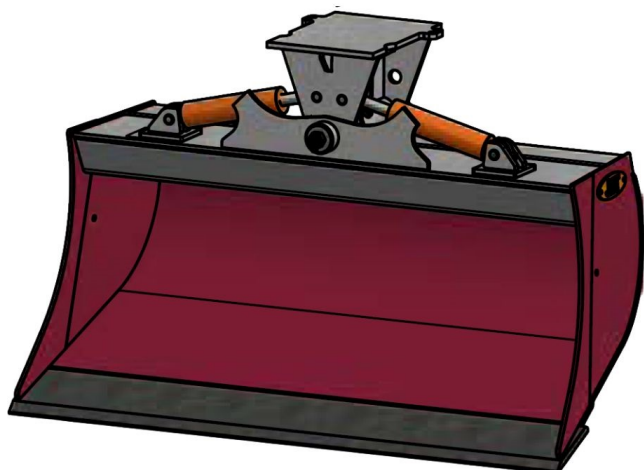

## JST N-KPS5 KIPBAR PLANERSKOVL 2 CYL (B), B140, HYDREMA

SKU: JST-6810140000-HY

---

### SPECIFIKATIONER / PASSER TIL:

Maskinstørrelse [ton]: 6.0 - 9.0

Ophæng: Hydrema

Bredde [mm]: 1400

Volumen (SAE) [L]: 343

Vægt (uden ophæng) [kg]: 266

Åbning [mm]: 606

Åbnings vinkel [°]: 23